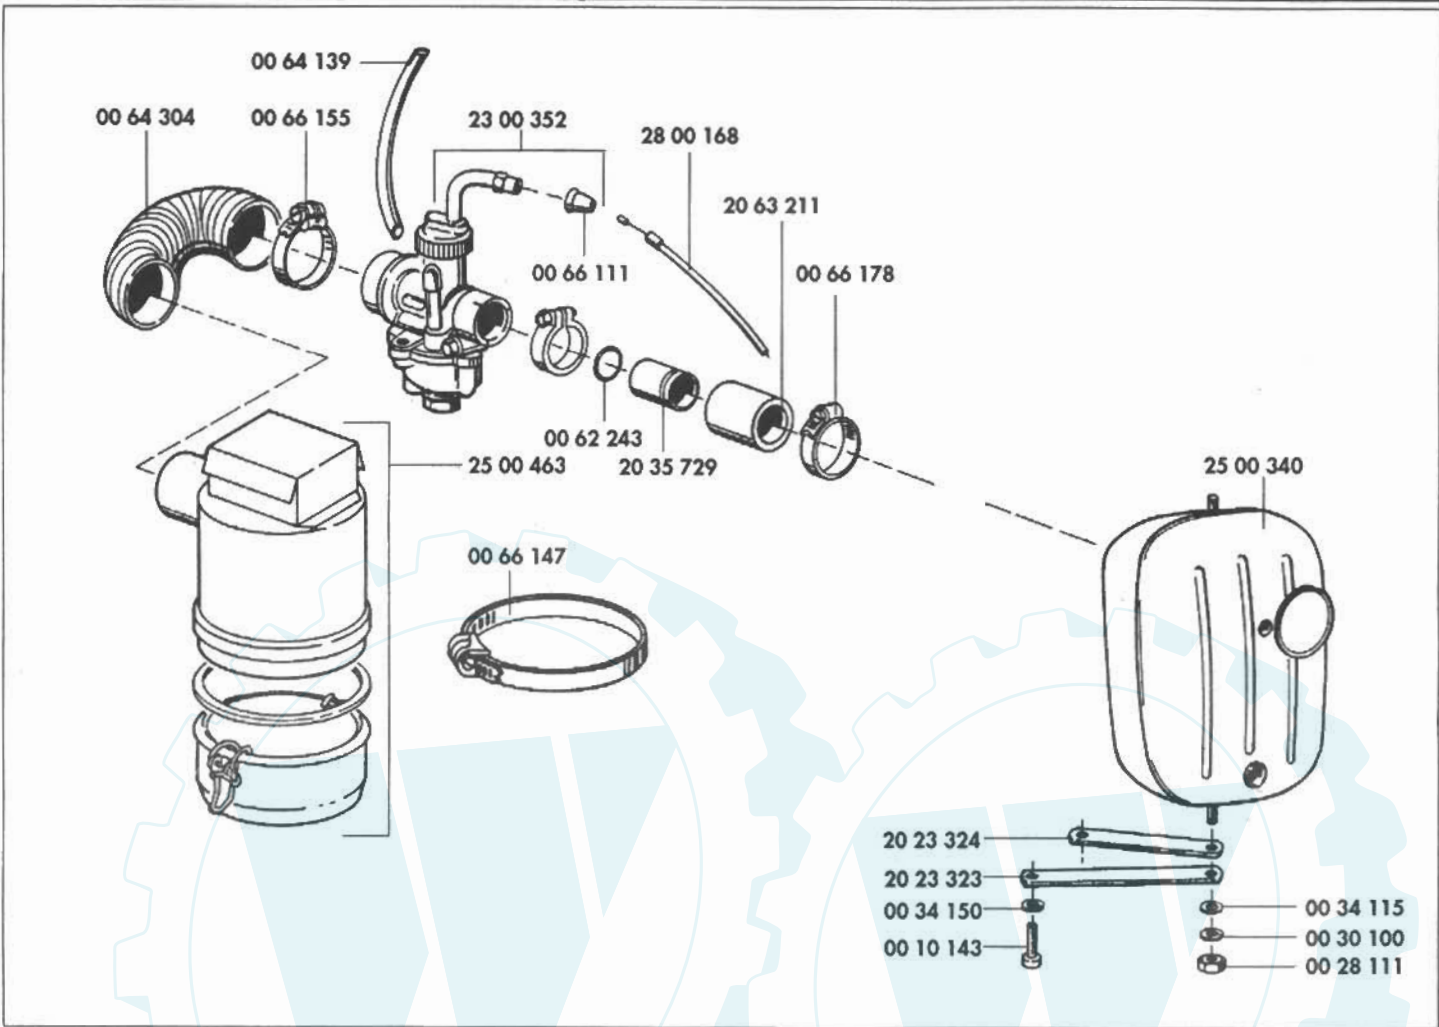

* Zylinderkopfdichtung Best.-Nr. 20 61 303 ab Geräte Nr. 1 477 (Typ 459)
 1 439 (Typ 439)
 2 693 (Typ 436)
 2 430 (Typ 437) nicht mehr erforderlich.

Starter Elektronik-Zündung

Starter komplett
Best. Nr. 26 00 270

Getriebe

Kolben-Membranpumpe-Gebläseeinheit

Luftfilter Vergaser Auspuff

Kraftstoffbehälter Brühebehälter

Räder-Bremsanlage

Holm Druckregler

Rahmen

Räder-Bremsanlage 437

Fahrschemel - 4900371

Schaltung Kupplung

Rahmen 459 Trac - 43 00 320

Rahmen 439 Trac - 43 00 250

Zubehör/Wahlausrüstung

Nachrüstset Spritzpistole

Best.-Nr. 49 00 413

Spritzgestänge mit 2 Stück Spritzdüsen Best.-Nr. 49 00 248