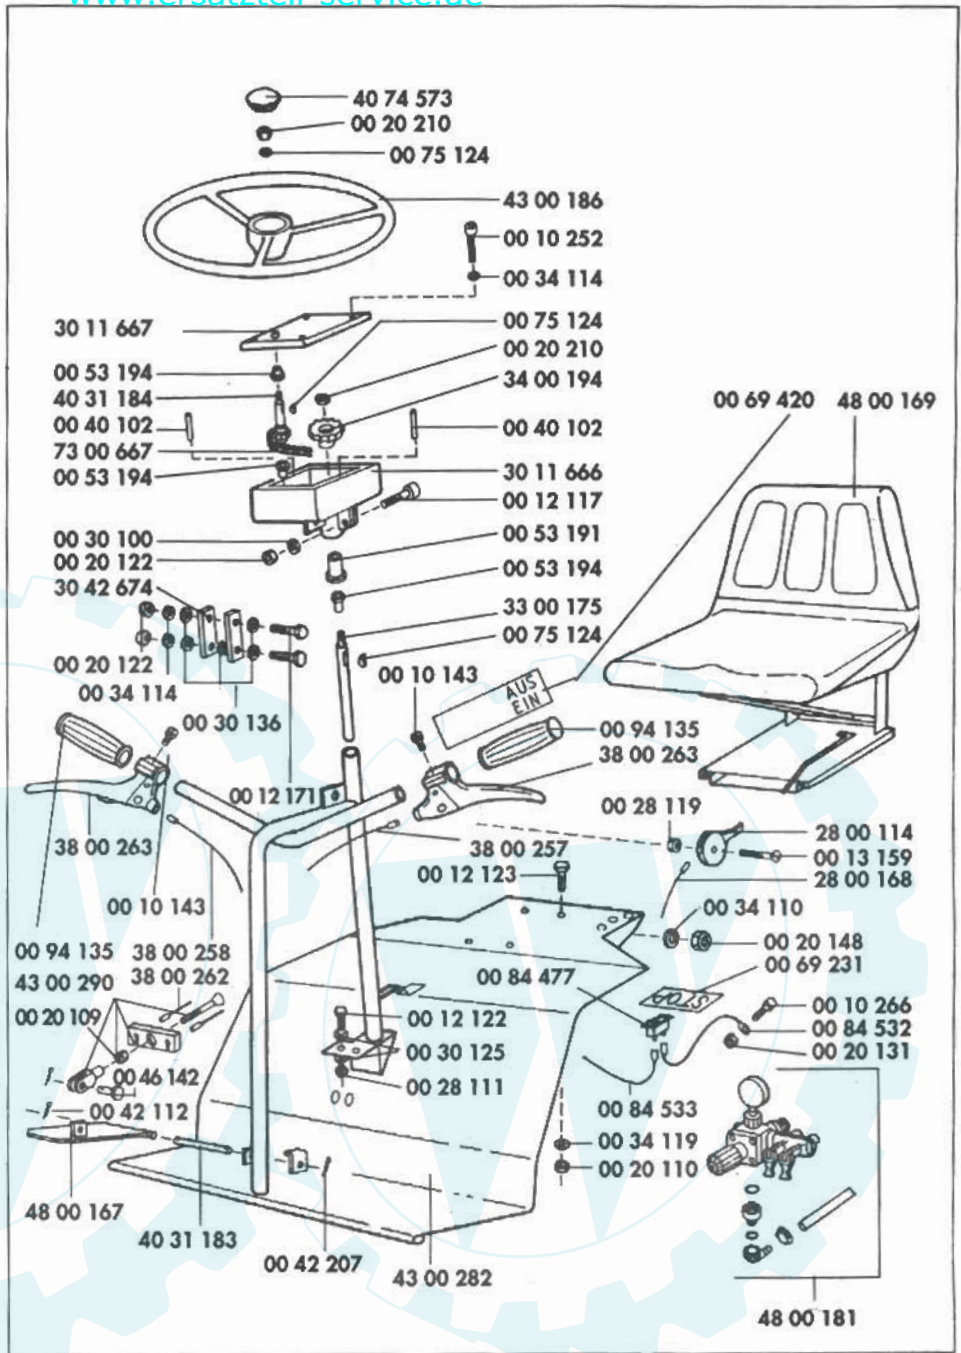

Getriebe

Kolben-Membranpumpe-Gebläseeinheit

Luftfilter Vergaser Auspuff

Kraftstoffbehälter Brühebehälter

Räder-Bremsanlage

Holm Druckregler

Rahmen

Räder-Bremsanlage 437

Fahrschemel - 4900371

Schaltung Kupplung

Rahmen 459 Trac - 43 00 320

Rahmen 439 Trac - 43 00 250

Zubehör/Wahlausrüstung

Nachrüstset Spritzpistole

Best.-Nr. 49 00 413

Spritzgestänge mit 2 Stück Spritzdüsen Best.-Nr. 49 00 248