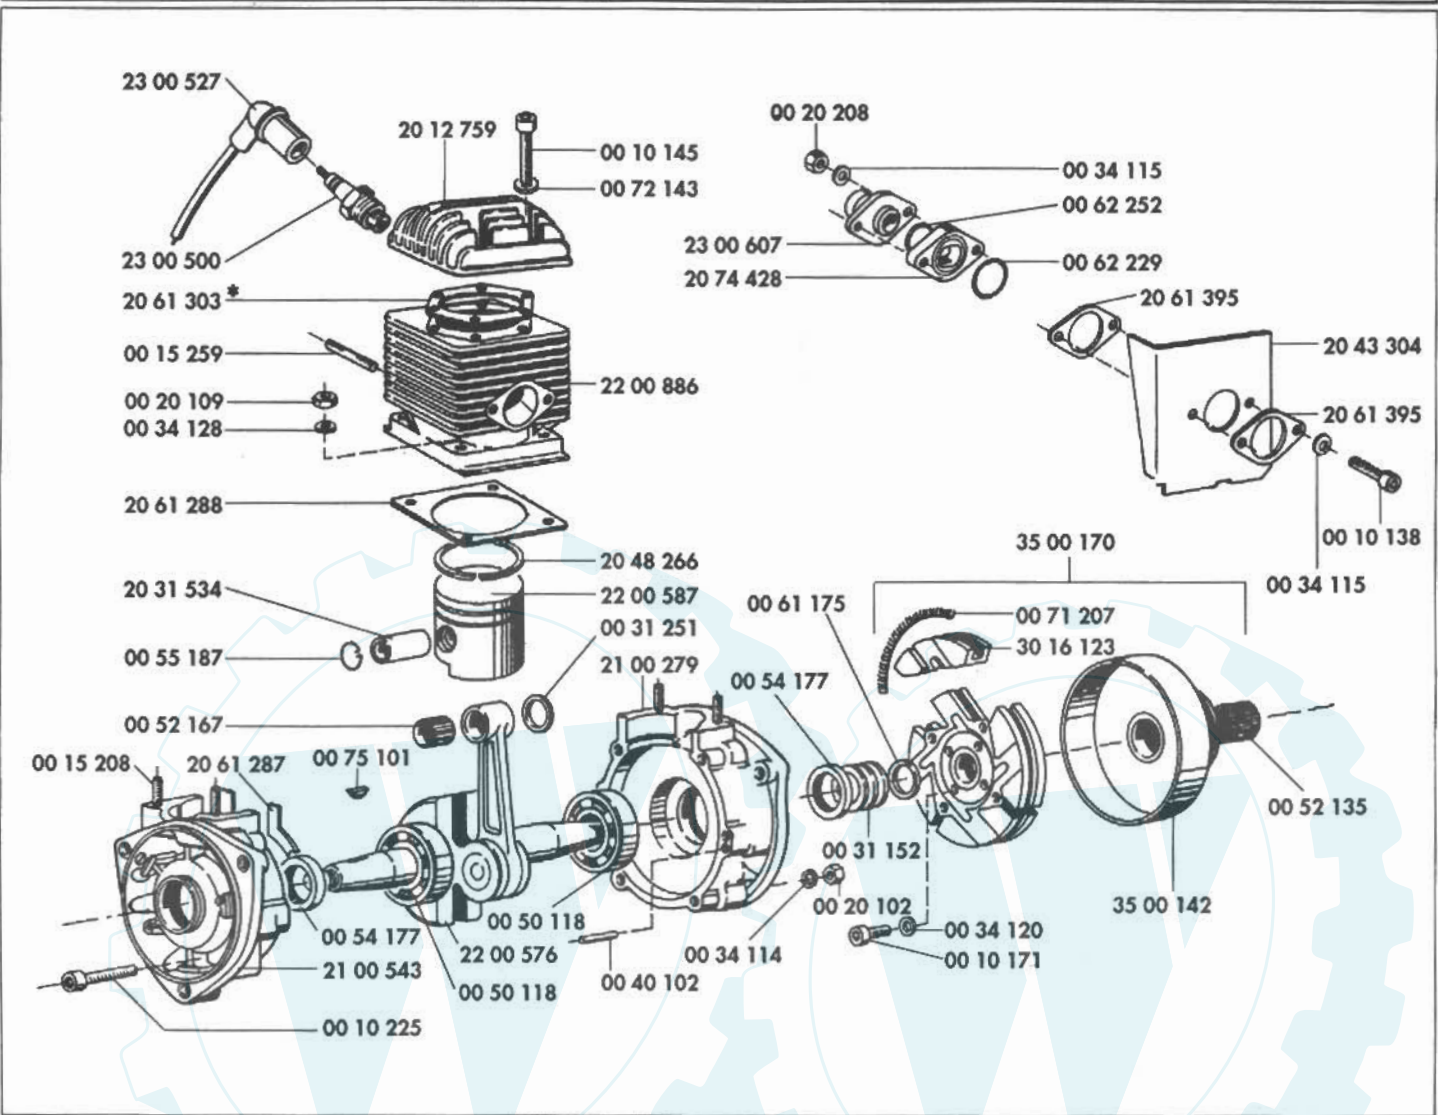

ERSATZTEILLISTE 436 | 437 | 459 www.ersatzteil-service.de
SPARE PARTS LIST
LISTE DE PIÈCES DE RECHANGE
LISTA DE PIEZAS DE RECAMBIO

MADE
BY
SOLO

9 436 706

Der Ersatzteilspezialist im Internet.

SOLO[®]

Motor Fliehkraft-Kupplung

* Zylinderkopfdichtung Best.-Nr. 20 61 303 ab Geräte Nr. 1 477 (Typ 459)
 1 439 (Typ 439)
 2 693 (Typ 436)
 2 430 (Typ 437) nicht mehr erforderlich.

Starter Elektronik-Zündung

Starter komplett
Best. Nr. 26 00 270

Getriebe

Kolben-Membranpumpe-Gebläseeinheit

Luftfilter Vergaser Auspuff

Kraftstoffbehälter Brühebehälter

Räder-Bremsanlage

Holm Druckregler

Rahmen

Räder-Bremsanlage 437

Fahrschemel - 4900371

Schaltung Kupplung

Rahmen 459 Trac - 43 00 320

Rahmen 439 Trac - 43 00 250

Zubehör/Wahlausrüstung

Nachrüstset Spritzpistole

Best.-Nr. 49 00 413

Spritzgestänge mit 2 Stück Spritzdüsen Best.-Nr. 49 00 248