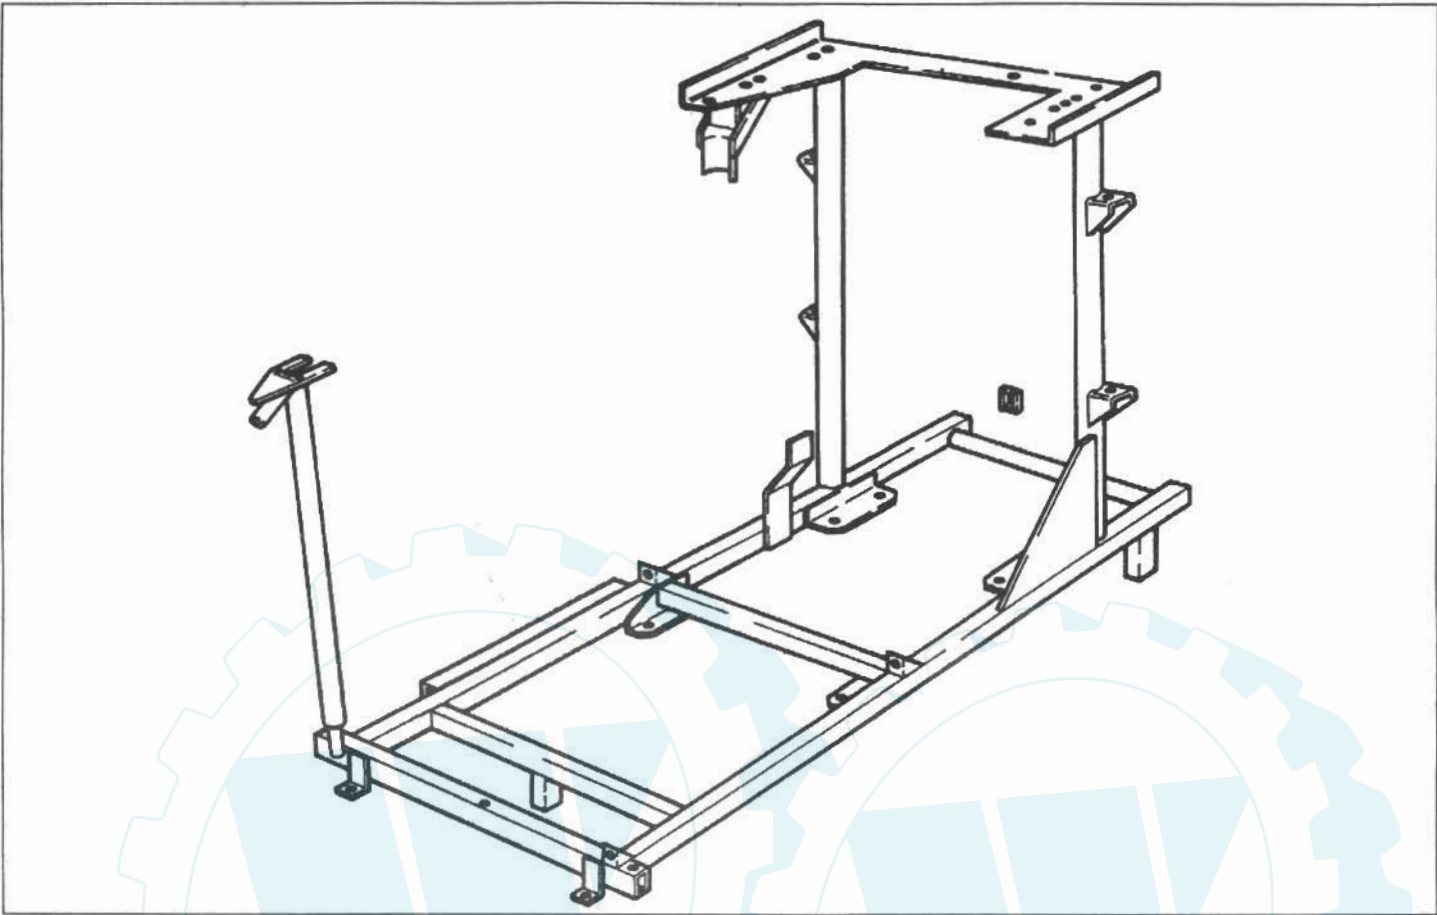

Fahrschemel - 4900371

Schaltung Kupplung

Rahmen 459 Trac - 43 00 320

Rahmen 439 Trac - 43 00 250

Zubehör/Wahlausrüstung

Nachrüstset Spritzpistole

Best.-Nr. 49 00 413

Spritzgestänge mit 2 Stück Spritzdüsen Best.-Nr. 49 00 248