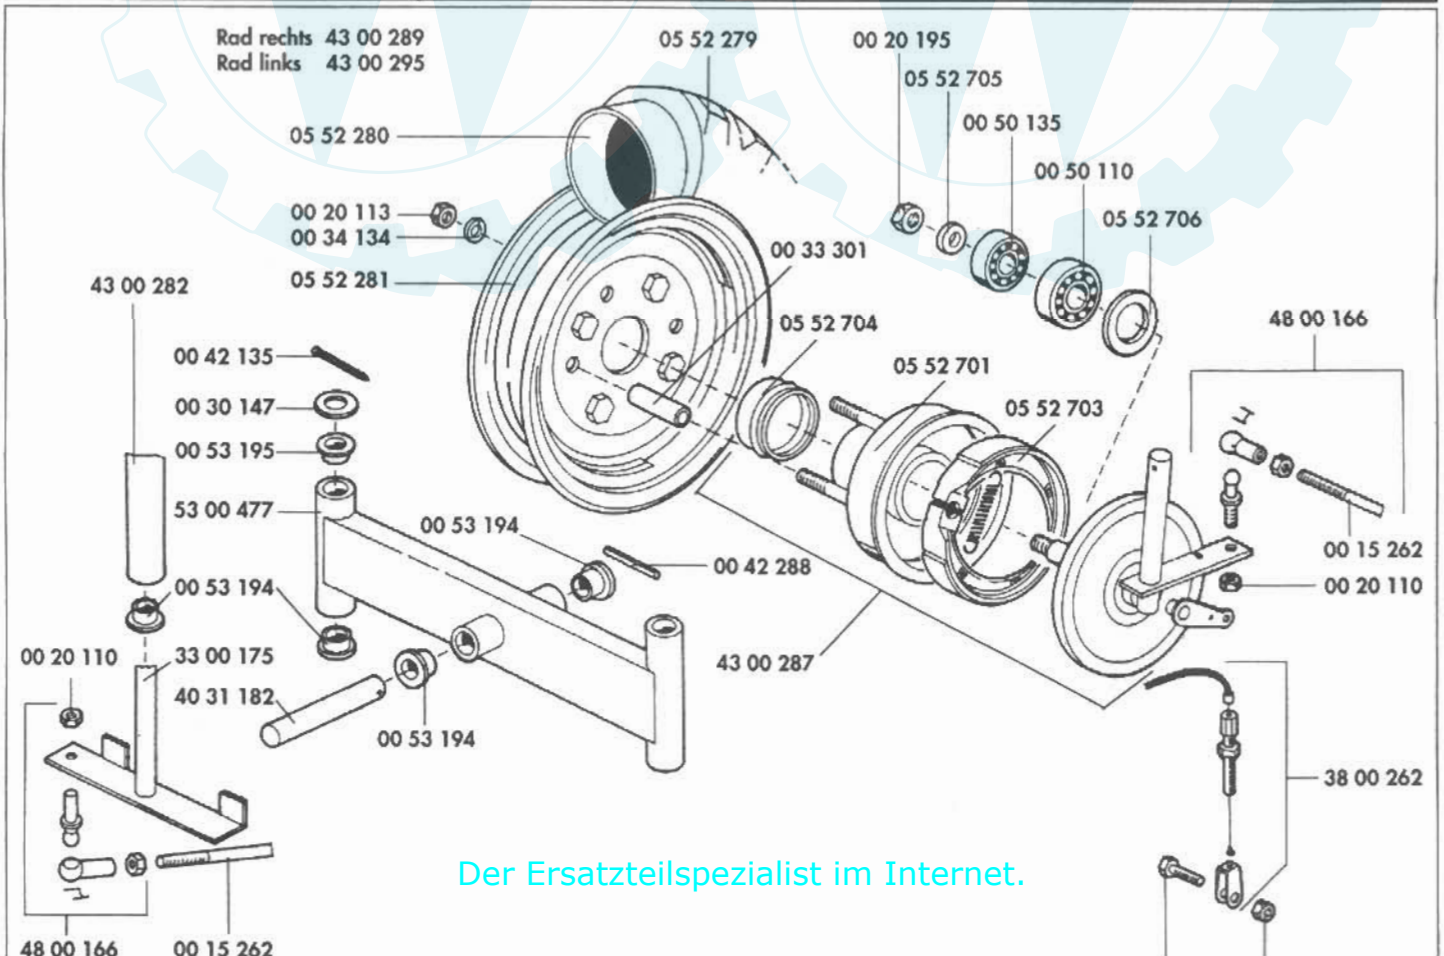

Getriebe

Kolben-Membranpumpe-Gebläseeinheit

Luftfilter Vergaser Auspuff

Kraftstoffbehälter Brühebehälter

Räder-Bremsanlage

Holm Druckregler

Rahmen

Räder-Bremsanlage 437

Fahrschemel - 4900371

Schaltung Kupplung

Rahmen 459 Trac - 43 00 320

Rahmen 439 Trac - 43 00 250

Zubehör/Wahlausrüstung

Nachrüstset Spritzpistole

Best.-Nr. 49 00 413

Spritzgestänge mit 2 Stück Spritzdüsen Best.-Nr. 49 00 248