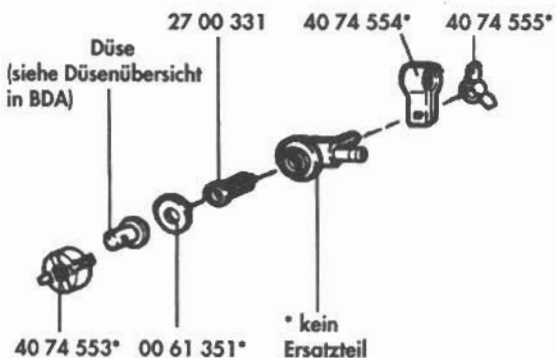

Rahmen 459 Trac - 43 00 320

Rahmen 439 Trac - 43 00 250

Zubehör/Wahlausrüstung

Nachrüstset Spritzpistole

Best.-Nr. 49 00 413

Spritzgestänge mit 2 Stück Spritzdüsen Best.-Nr. 49 00 248

Spritzgestänge mit 4 Stück Spritzdüsen Best.-Nr. 49 00 248 + 49 00 409

Spritzdüse Best.-Nr. 49 00 407 *

Verbreiterungsdüse Best.-Nr. 49 00 409

Spritzgestänge mit 2 Stück Spritzdüsen Best.-Nr. 49 00 248

Der Ersatzteilspezialist im Internet.