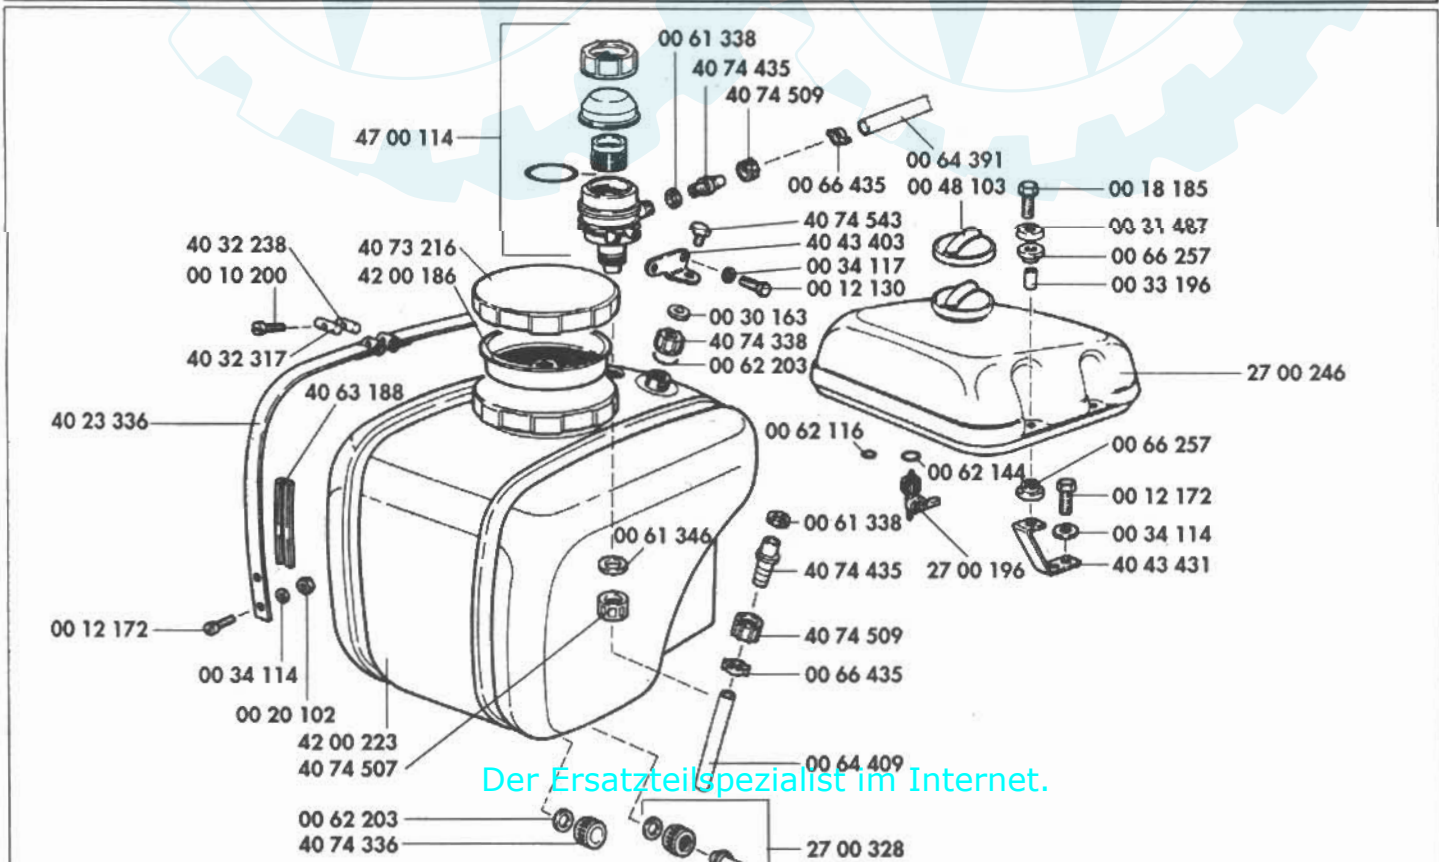

Getriebe

Kolben-Membranpumpe-Gebläseeinheit

Luftfilter Vergaser Auspuff

Kraftstoffbehälter Brühebehälter

Räder-Bremsanlage

Holm Druckregler

Rahmen

Räder-Bremsanlage 437

Fahrschemel - 4900371

Schaltung Kupplung

Rahmen 459 Trac - 43 00 320

Rahmen 439 Trac - 43 00 250

Zubehör/Wahlausrüstung

Nachrüstset Spritzpistole

Best.-Nr. 49 00 413

Spritzgestänge mit 2 Stück Spritzdüsen Best.-Nr. 49 00 248