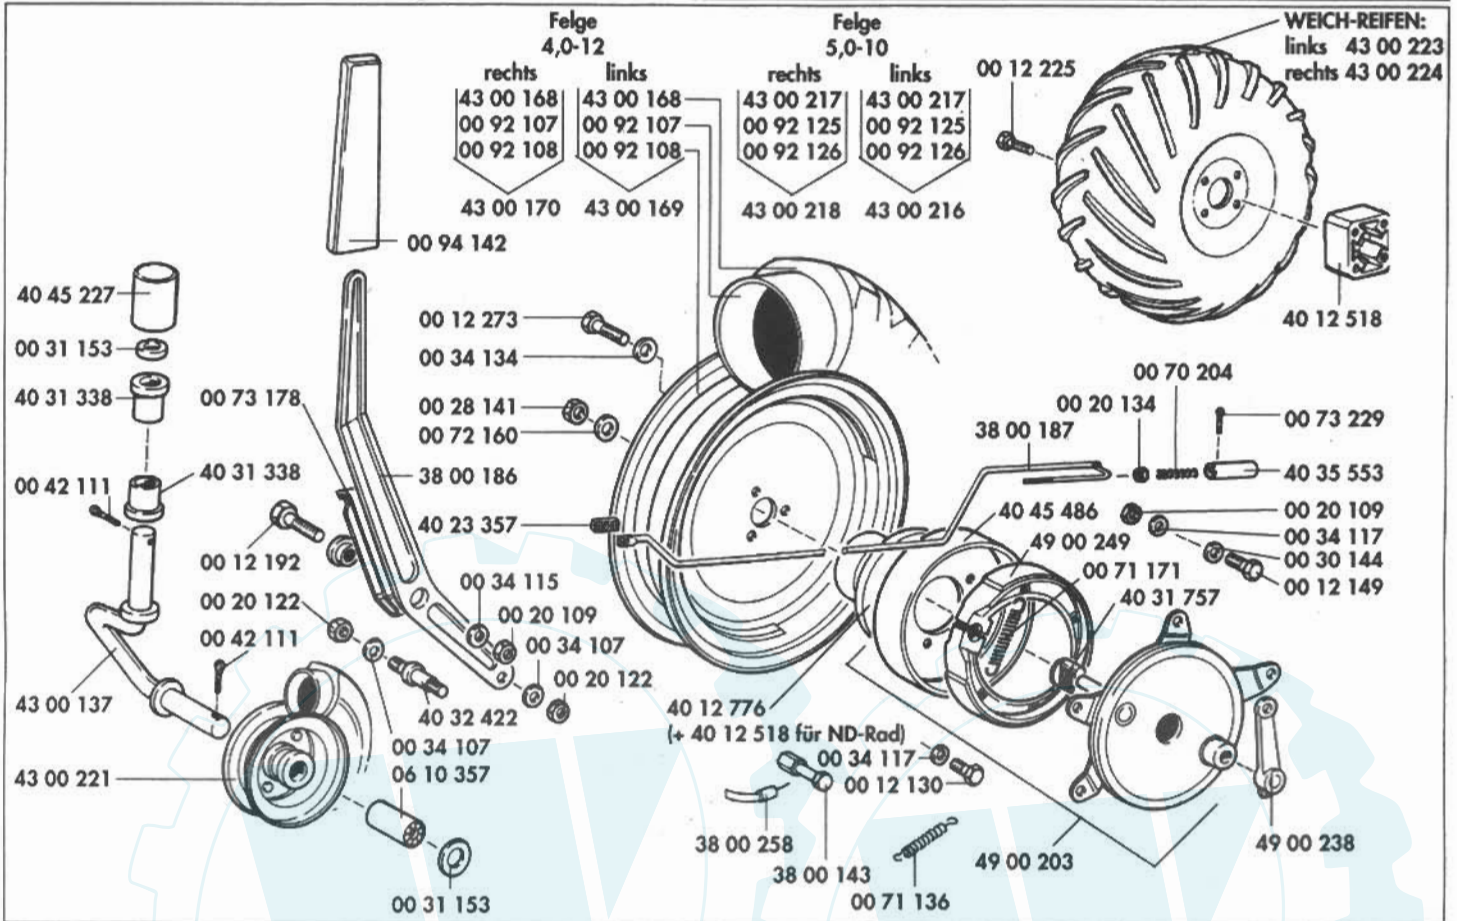

Getriebe

Kolben-Membranpumpe-Gebläseeinheit

Luftfilter Vergaser Auspuff

Kraftstoffbehälter Brühebehälter

Räder-Bremsanlage

Holm Druckregler

Rahmen

Räder-Bremsanlage 437

Fahrschemel - 4900371

Schaltung Kupplung

Rahmen 459 Trac - 43 00 320

Rahmen 439 Trac - 43 00 250

Zubehör/Wahlausrüstung

Nachrüstset Spritzpistole

Best.-Nr. 49 00 413

Spritzgestänge mit 2 Stück Spritzdüsen Best.-Nr. 49 00 248