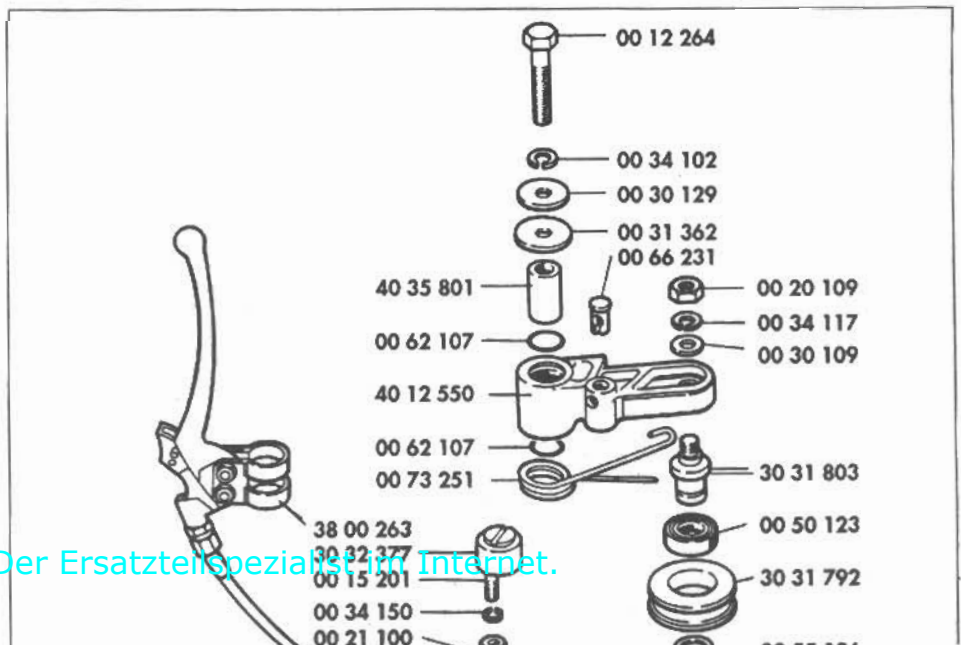

Getriebe

Kolben-Membranpumpe-Gebläseeinheit

Luftfilter Vergaser Auspuff

Kraftstoffbehälter Brühebehälter

Räder-Bremsanlage

Holm Druckregler

Rahmen

Räder-Bremsanlage 437

Fahrschemel - 4900371

Schaltung Kupplung

Rahmen 459 Trac - 43 00 320

Rahmen 439 Trac - 43 00 250

Zubehör/Wahlausrüstung

Nachrüstset Spritzpistole

Best.-Nr. 49 00 413

Spritzgestänge mit 2 Stück Spritzdüsen Best.-Nr. 49 00 248