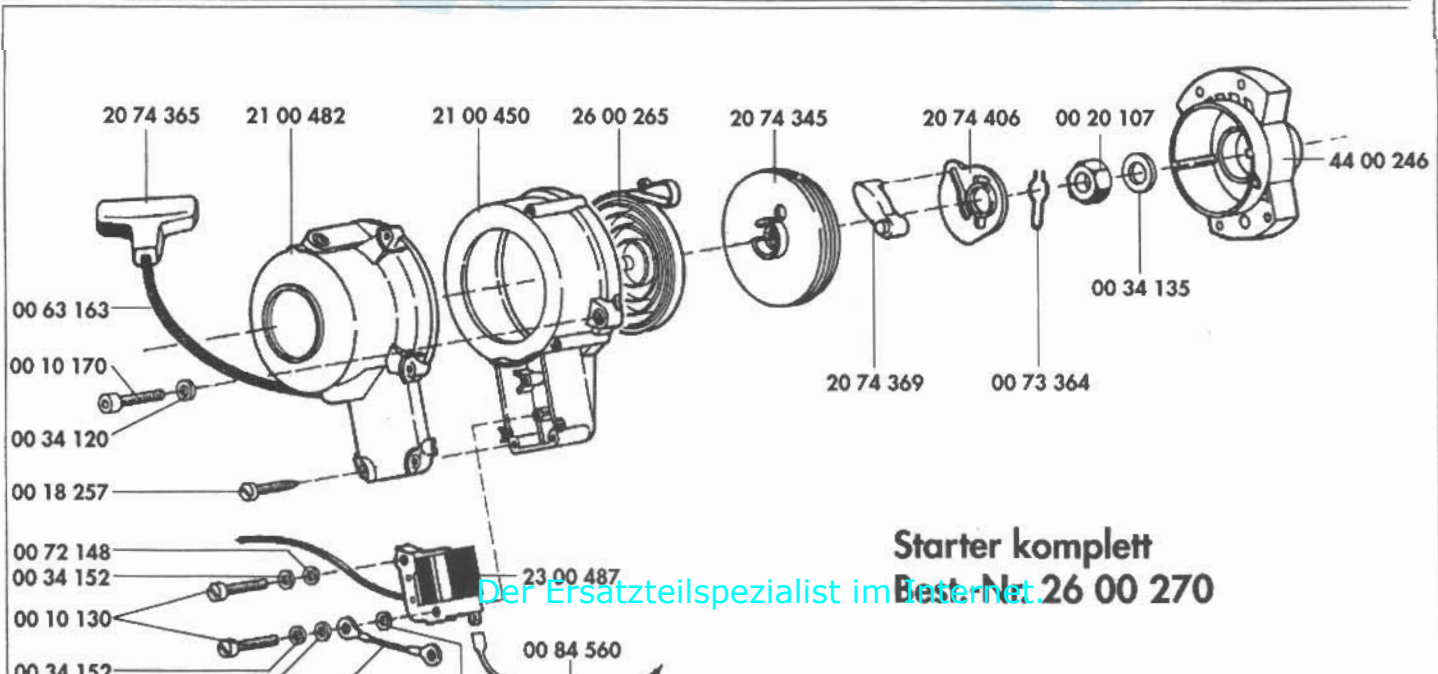

* Zylinderkopfdichtung Best.-Nr. 20 61 303 ab Geräte Nr. 1 477 (Typ 459)
 1 439 (Typ 439)
 2 693 (Typ 436)
 2 430 (Typ 437) nicht mehr erforderlich.

Starter Elektronik-Zündung

Starter komplett
Best. Nr. 26 00 270

Getriebe

Kolben-Membranpumpe-Gebläseeinheit

Luftfilter Vergaser Auspuff

Kraftstoffbehälter Brühebehälter

Räder-Bremsanlage

Holm Druckregler

Rahmen

Räder-Bremsanlage 437