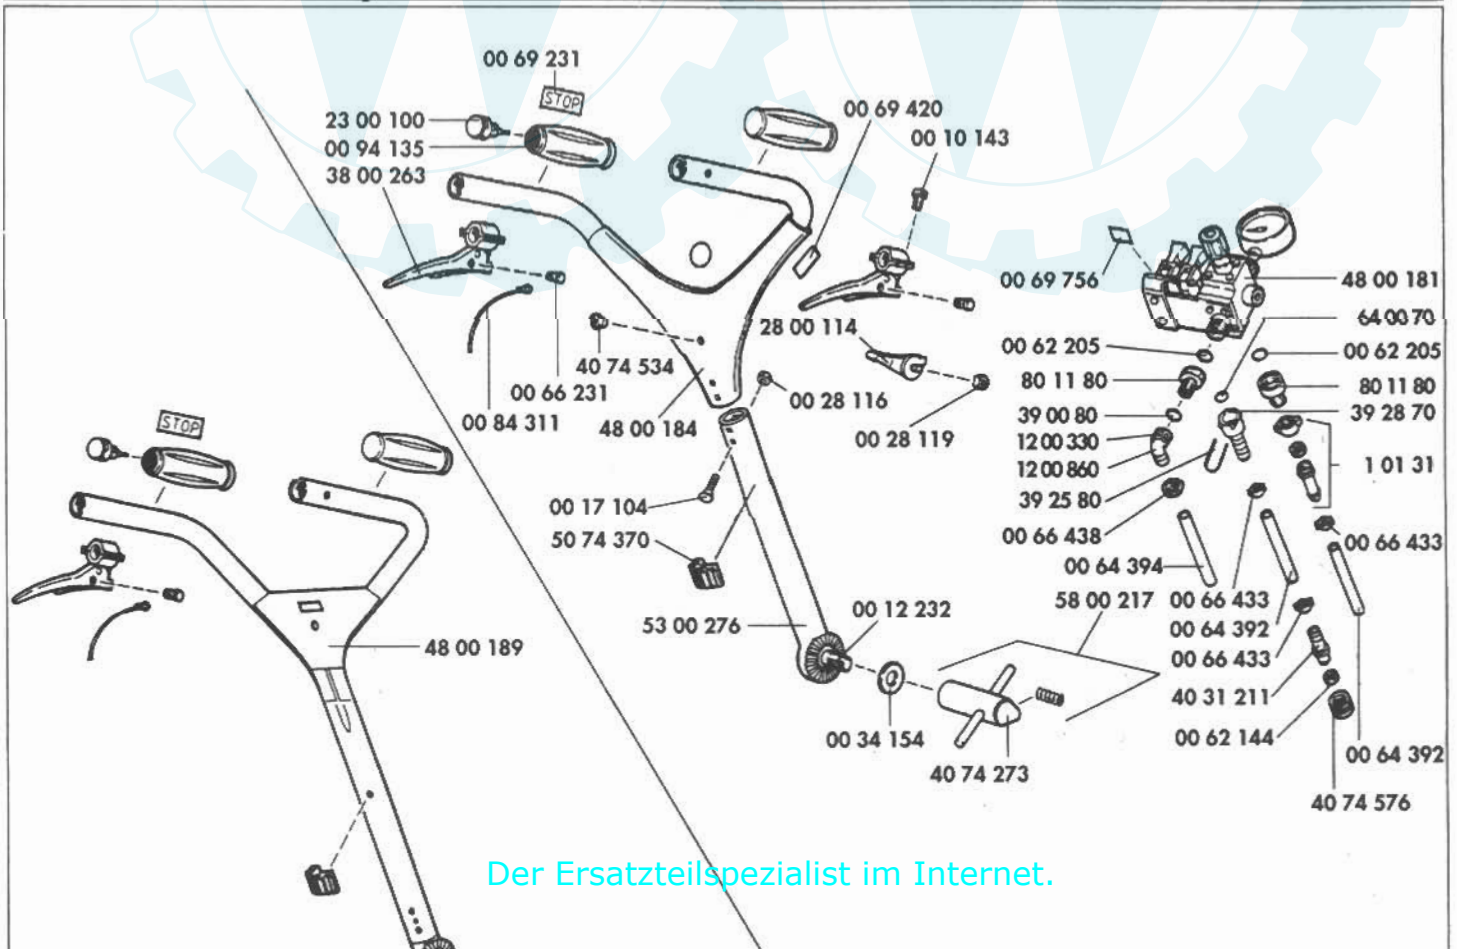

* Zylinderkopfdichtung Best.-Nr. 20 61 303 ab Geräte Nr. 1 477 (Typ 459)
 1 439 (Typ 439)
 2 693 (Typ 436)
 2 430 (Typ 437) nicht mehr erforderlich.

Starter Elektronik-Zündung

Starter komplett
Best. Nr. 26 00 270

Getriebe

Kolben-Membranpumpe-Gebläseeinheit

Luftfilter Vergaser Auspuff

Kraftstoffbehälter Brühebehälter

Räder-Bremsanlage

Holm Druckregler

Rahmen

Räder-Bremsanlage 437

Fahrschemel - 4900371

Schaltung Kupplung

Rahmen 459 Trac - 43 00 320

Rahmen 439 Trac - 43 00 250

Zubehör/Wahlausrüstung

Nachrüstset Spritzpistole

Best.-Nr. 49 00 413

Spritzgestänge mit 2 Stück Spritzdüsen Best.-Nr. 49 00 248