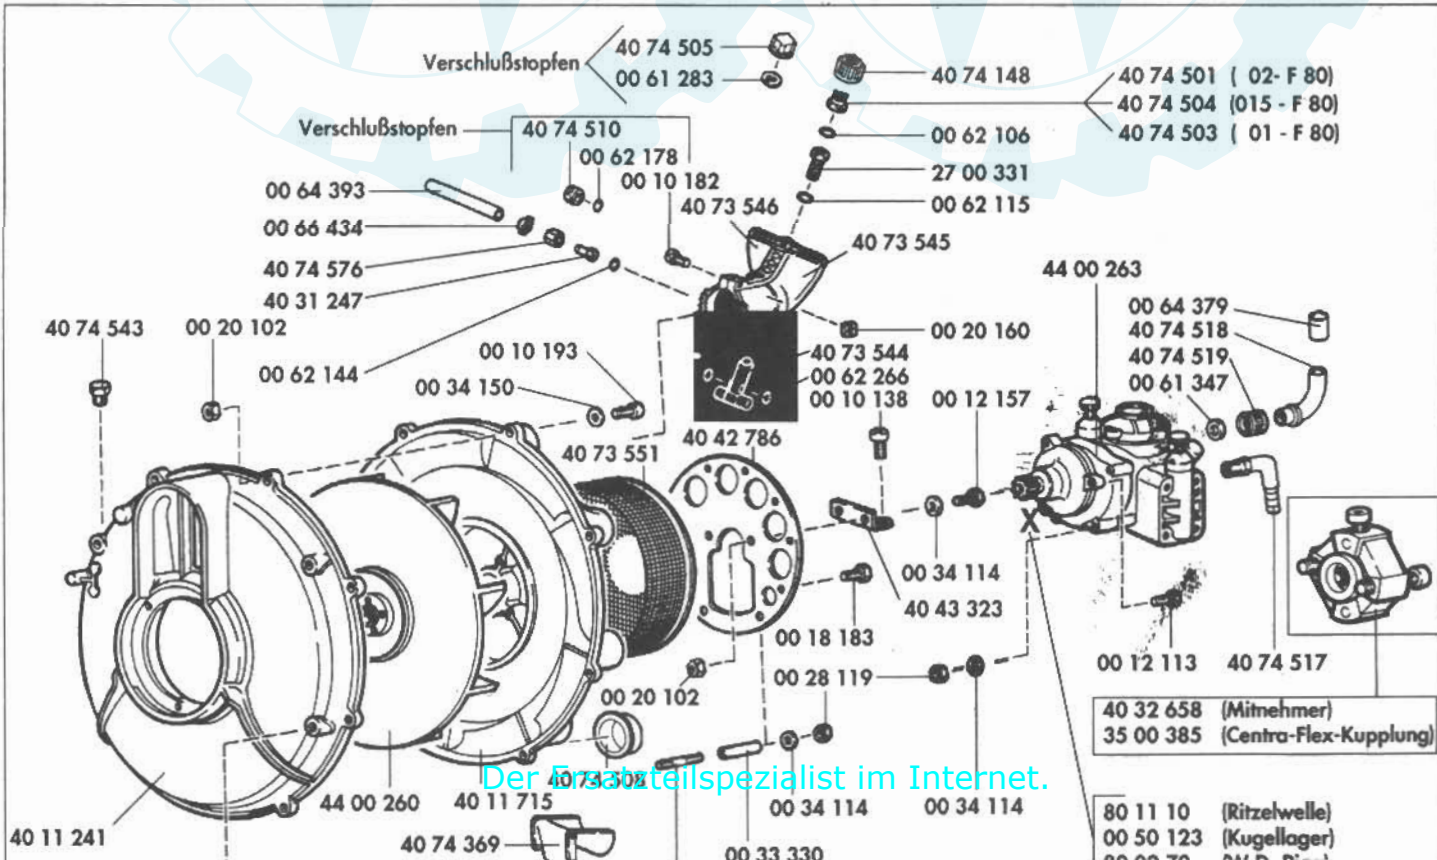

* Zylinderkopfdichtung Best.-Nr. 20 61 303 ab Geräte Nr. 1 477 (Typ 459)
 1 439 (Typ 439)
 2 693 (Typ 436)
 2 430 (Typ 437) nicht mehr erforderlich.

Starter Elektronik-Zündung

Starter komplett
Best. Nr. 26 00 270

Getriebe

Kolben-Membranpumpe-Gebläseeinheit

Luftfilter Vergaser Auspuff

Kraftstoffbehälter Brühebehälter

Räder-Bremsanlage

Holm Druckregler

Rahmen

Räder-Bremsanlage 437

Fahrschemel - 4900371

Schaltung Kupplung

Rahmen 459 Trac - 43 00 320

Rahmen 439 Trac - 43 00 250

Zubehör/Wahlausrüstung

Nachrüstset Spritzpistole

Best.-Nr. 49 00 413

Spritzgestänge mit 2 Stück Spritzdüsen Best.-Nr. 49 00 248