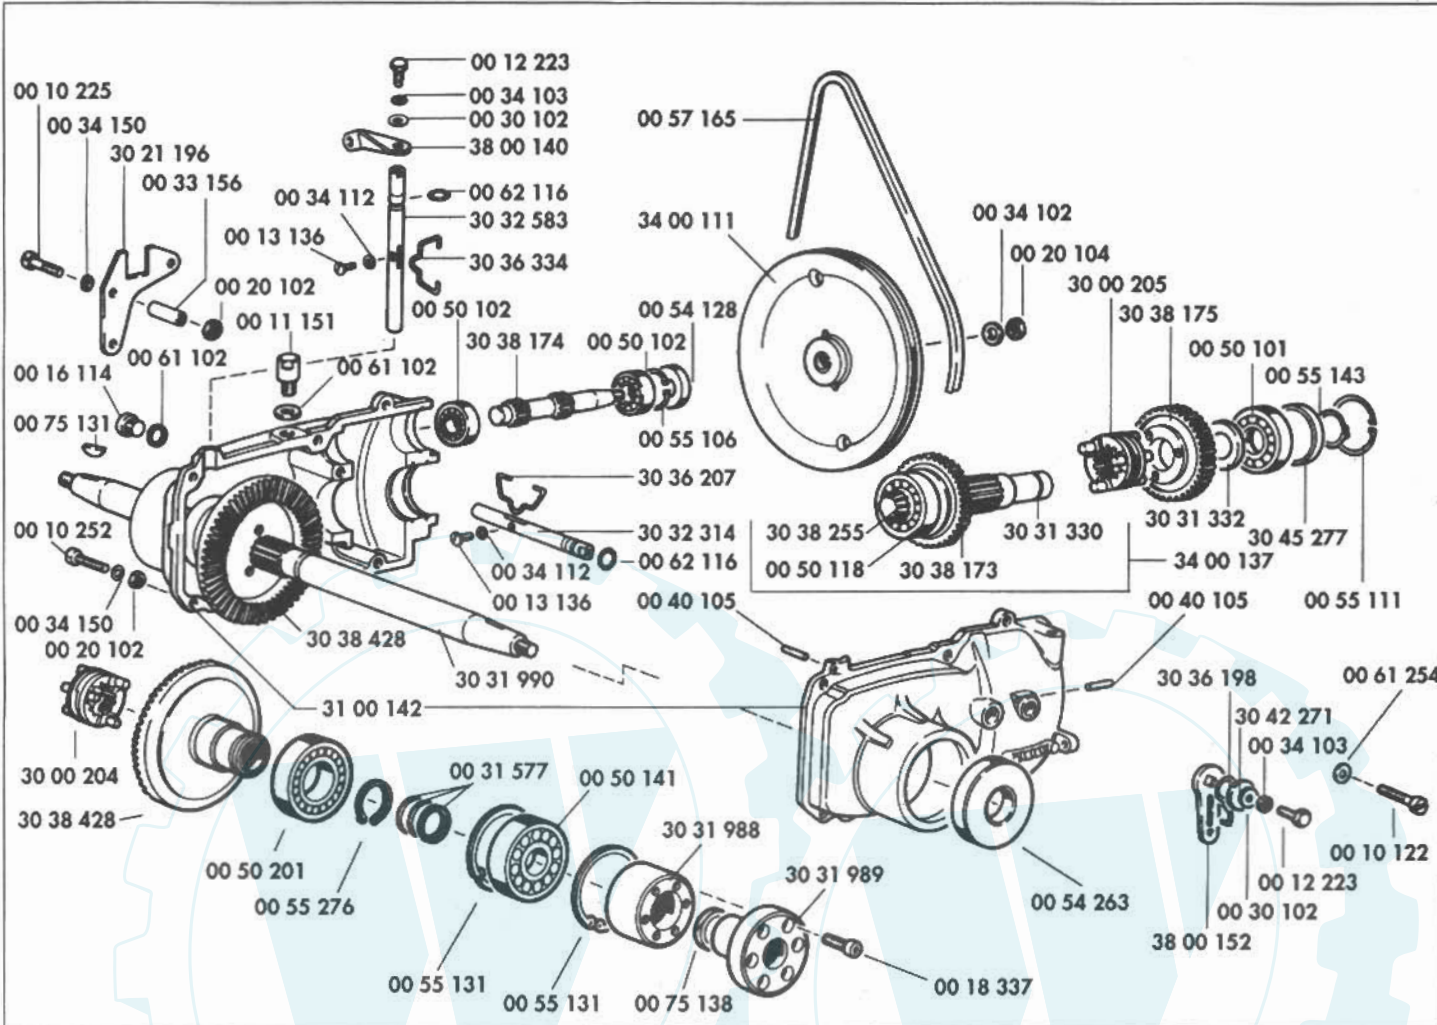

ERSATZTEILLISTE 436 | 437 | 459 www.ersatzteil-service.de
SPARE PARTS LIST
LISTE DE PIÈCES DE RECHANGE
LISTA DE PIEZAS DE RECAMBIO

MADE
BY
SOLO

9 436 706

Der Ersatzteilspezialist im Internet.

SOLO[®]

Motor Fliehkraft-Kupplung

* Zylinderkopfdichtung Best.-Nr. 20 61 303 ab Geräte Nr. 1 477 (Typ 459)
 1 439 (Typ 439)
 2 693 (Typ 436)
 2 430 (Typ 437) nicht mehr erforderlich.

Starter Elektronik-Zündung

Starter komplett
Best. Nr. 26 00 270

Getriebe

Kolben-Membranpumpe-Gebläseeinheit

Luftfilter Vergaser Auspuff

Kraftstoffbehälter Brühebehälter

Räder-Bremsanlage

Holm Druckregler

Rahmen

Räder-Bremsanlage 437

Fahrschemel - 4900371

Schaltung Kupplung

Rahmen 459 Trac - 43 00 320

Rahmen 439 Trac - 43 00 250

Zubehör/Wahlausrüstung

Nachrüstset Spritzpistole

Best.-Nr. 49 00 413

Spritzgestänge mit 2 Stück Spritzdüsen Best.-Nr. 49 00 248