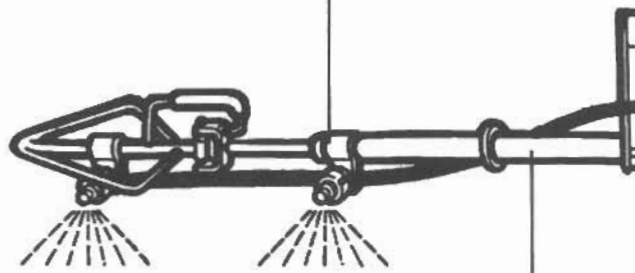

Verbreiterungsdüse Best.-Nr. 49 00 409